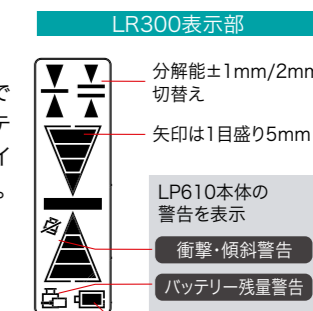

## 選べるレベルセンサー

### デジタル表示レベルセンサー LS-100D

求めたい高さとの差を、矢印とブザーで伝えるだけでなく、差分をデジタルでも表示する高性能なレベルセンサーです。差分が数値で分るので、素早い作業が可能です。また、RL-H5A本体のバッテリー残量や、セーフティロック(ハイアラート)機能の表示も備えています。

背面パネルで瞬時に確認!

### レベルセンサー LS-80L

スタンダードなレベルセンサーです。求めたい高さとの差を矢印とブザーで伝えるほか、RL-H5A本体のバッテリー残量や、セーフティロック(ハイアラート)機能の表示も備えています。

LR300のバッテリー残量