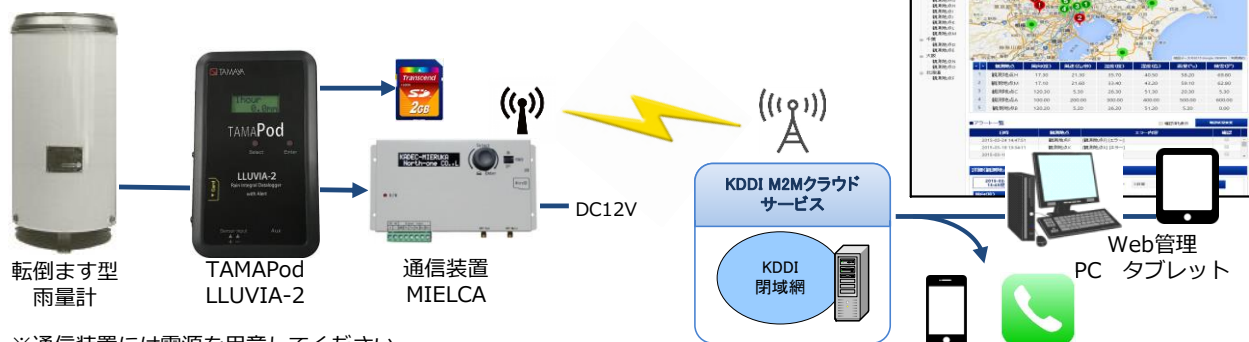

○警報の制御

別売の警報ユニットLL-alarm01を接続することにより、雨量の上限下限の閾値を設定すると、回転灯、サイレンなどの制御が可能になります。

※警報ユニットと警報機器には電源が必要になります。

○M2Mクラウドに対応

別売のM2Mクラウド通信ユニットKADEC-MIELCAを接続することによりデータをM2Mクラウドに携帯網で転送し、タブレットやPCのブラウザで遠隔閲覧、監視が可能になります。クラウド上から警報メールを送信する事も可能です

※KADEC-MIELCAには電源が必要になります。

■雨量観測・警報システム

※警報ユニットとパトライトには電源を用意してください。

パトライト警報

■雨量観測・クラウド型監視システム

※通信装置には電源を用意してください。

Eメール 電話音声警報 (有料)

●SDカードで回収した雨量データ (CSVファイル)