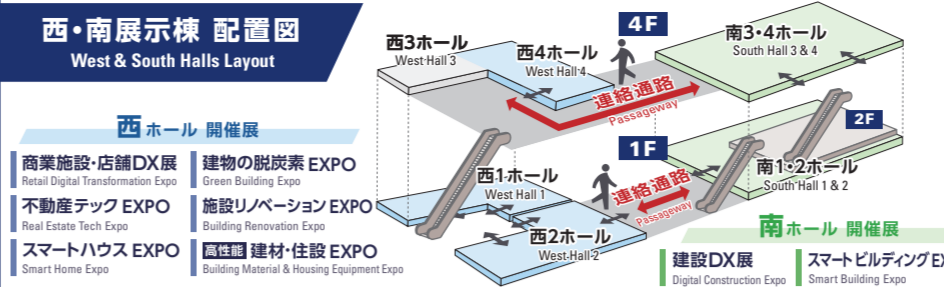

JAPAN BUILD TOKYO

— 建築の先端技術展 —

International Building & Home Week

会場案内図 FLOOR MAP

会期 2023年12月13日[水]~15日[金] (15日のみ17:00閉場)
 Dates December 13 (Wed) - 15 (Fri), 2023 10:00 - 18:00 (15:00 - 17:00 on Dec. 15)
 会場 東京ビッグサイト 主催 RX Japan株式会社
 Venue Tokyo Big Sight, Japan Organizer RX Japan Ltd.

次回 出展申込カウンター EXHIBIT SPACE RESERVATION COUNTER

南展示棟 4階 South Hall 4F

建設DX展 東京 3rd Digital Construction Expo TOKYO

4階会場 4F Venue

セミナー会場 (E) CONFERENCE VENUE (E)
 出展製品・事例紹介セミナー Exhibitors' Presentation

セミナー会場 (F) CONFERENCE VENUE (F)
 (新企画) 建設DX Labo!

セミナー会場のご案内

セミナー会場は、(A)~(F)まで6会場ございます

- セミナー会場 (A, B) → 西展示棟 4階
- セミナー会場 (C) → 西展示棟 1階 西1ホール内
- セミナー会場 (D) → 西展示棟 1階 西1ホール内
- セミナー会場 (E) → 南展示棟 4階 南3ホール内
- セミナー会場 (F) → 南展示棟 1階 南2ホール内

出展企業の探し方 How to look for exhibitors